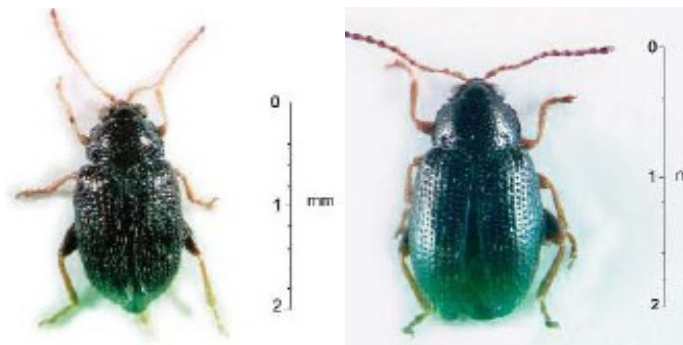

EPITRIX SPP. VABALAI KAS TAI?

Maži, panašūs į sprages vabalėliai, kurie pažeidžia bulvių lapus, o lervos – bulvių šaknis ir gumbus.

IŠVAIZDA

Vabalai 1,5–2,0 mm ilgio, padengti smulkiais plaukeliais, blizgantys arba pilkai juodos bronzinės spalvos, ovalūs su maža trikampė galva ir ilgomis ovalo formos akimis. Kiaušiniai labai maži baltos spalvos.

Lerva šviesiai geltona su ruda galva 2–3 mm ilgio. Lėliukė: 1,5–2 mm ilgio, baltos spalvos.

© Jean-François Germain, LNPV Montpellier

1 pav. Suaugę vabalai (kairėje E. cucumeris, dešinėje E. papa) ir lervos